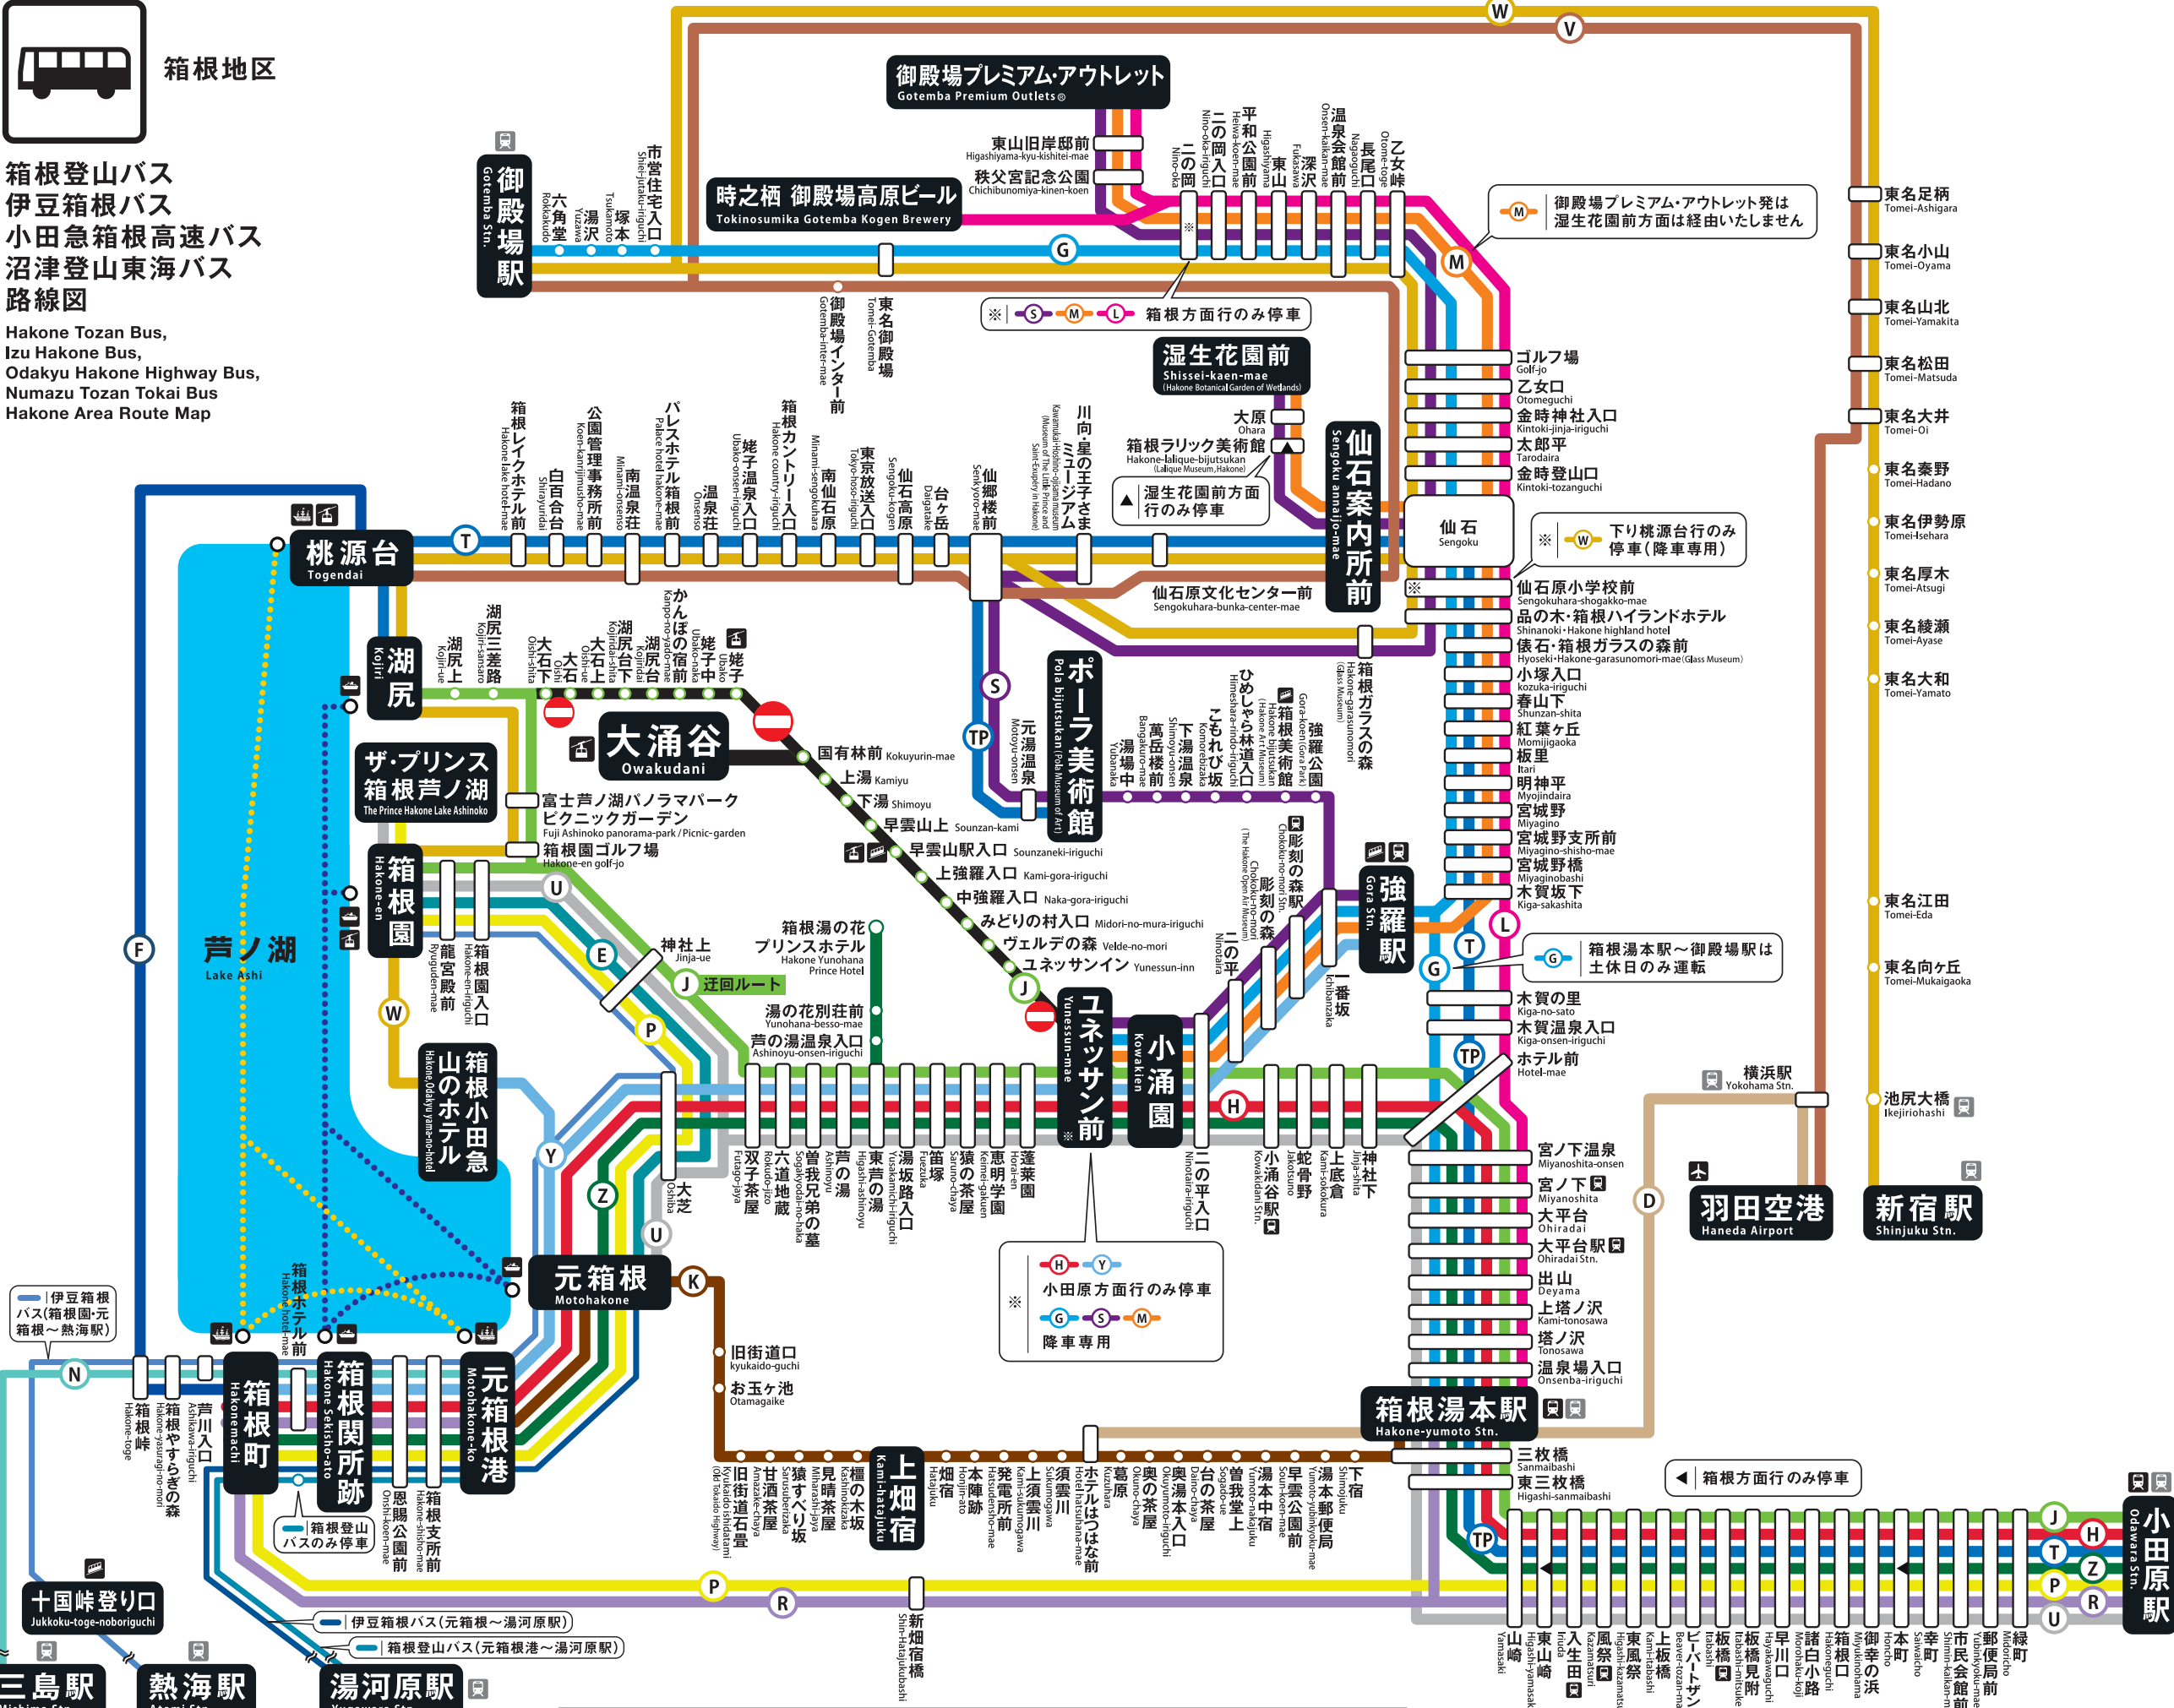

箱根地区

箱根登山バス
伊豆箱根バス
小田急箱根高速バス
沼津登山東海バス
路線図

Hakone Tozan Bus,
Izu Hakone Bus,
Odakyu Hakone Highway Bus,
Numazu Tozan Tokai Bus
Hakone Area Route Map

路線ご案内 information

箱根登山バス Hakone Tozan Bus

- T 桃源台線
TP 桃源台線(ポーラ美術館行)
H 箱根町線
L アウトレット・時之栖線
G 御殿場線
S 観光施設めぐりバス
M 観光施設めぐりバス
K 箱根旧街道線
R 箱根新道線
F 芦ノ湖スカイライン線
Y 強羅線(土休日のみ運転)

小田急箱根高速バス Odakyu Hakone Highway Bus

- W 新宿・箱根線
V 羽田線
D 羽田・湯本線

沼津登山東海バス Numazu Tozan Tokai Bus

- N 三島線

伊豆箱根バス Izu Hakone Bus

- Z 箱根・関所線
J 湖尻・箱根園線
E 元箱根・箱根園線
P バイパス線
U 国道・箱根園線

- 箱根登山電車のりかえ
他の電車のりかえ
ケーブルカーのりかえ
ロープウェイのりかえ
箱根海賊船のりかえ
芦ノ湖遊覧船のりかえ

Jコースは一部通行止めのため迂回ルートにより運行しています。
その他の路線バスは平常通り運行しています。